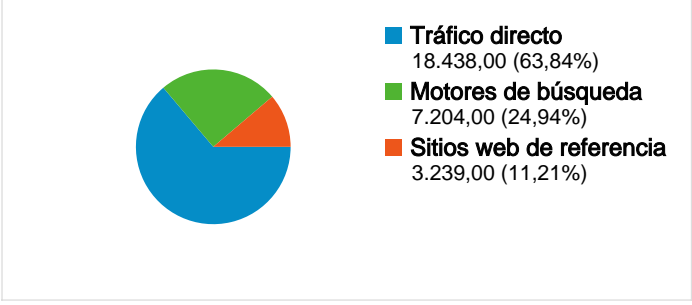

**Uso del sitio**

**28.881** Visitas

**74,29%** Porcentaje de rebote

**45.506** Páginas vistas

**00:02:14** Promedio de tiempo en el sitio

**1,58** Páginas/visita

**27,25%** Porcentaje de visitas nuevas

**Visión general de las fuentes de tráfico**

**Gráfico de visitas por ubicación**

**Información de visitas**

**Visión general del contenido**

Páginas	Páginas vistas	Porcentaje de páginas vistas
/	30.785	67,65%
/bayahibe.html	4.898	10,76%
/dominicus.html	2.228	4,90%
/laromana.html	1.200	2,64%
/santodomingo.html	1.034	2,27%

Todas las fuentes de tráfico han enviado un total de 28.881 visitas.

 **63,84%** Tráfico directo

 **11,21%** Sitios web de referencia

 **24,94%** Motores de búsqueda

- **Tráfico directo**  
18.438,00 (63,84%)
- **Motores de búsqueda**  
7.204,00 (24,94%)
- **Sitios web de referencia**  
3.239,00 (11,21%)

## 28.881 visitas de 82 países/territorios

Uso del sitio

País/territorio	Visitas	Páginas/visita	Promedio de tiempo en el sitio	Porcentaje de visitas nuevas	Porcentaje de rebote
Dominican Republic	23.680	1,54	00:02:19	18,40%	75,82%
Italy	2.212	1,98	00:02:11	62,12%	57,28%
United States	521	1,68	00:01:57	92,13%	68,91%
Antigua and Barbuda	438	1,12	00:00:56	0,91%	92,69%
Spain	406	1,63	00:01:31	90,89%	69,46%
Argentina	285	1,76	00:02:00	93,33%	71,58%
Chile	264	1,24	00:00:59	32,58%	87,50%
France	133	1,84	00:01:36	85,71%	65,41%
Canada	106	2,28	00:02:09	85,85%	58,49%
Puerto Rico	88	1,45	00:01:05	92,05%	71,59%