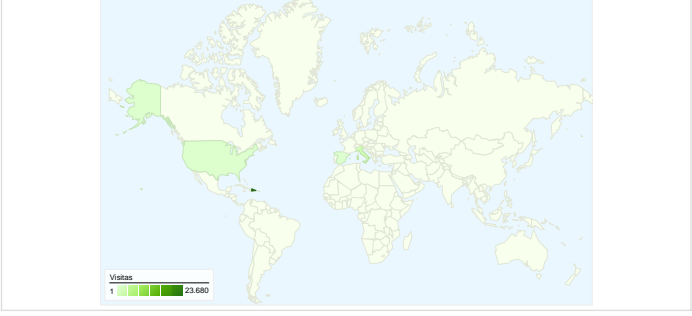

**Uso del sitio**

**28.881** Visitas

**74,29%** Porcentaje de rebote

**45.506** Páginas vistas

**00:02:14** Promedio de tiempo en el sitio

**1,58** Páginas/visita

**27,25%** Porcentaje de visitas nuevas

**Visión general de las fuentes de tráfico**

**Gráfico de visitas por ubicación**

**Información de visitas**

**Visión general del contenido**

Páginas	Páginas vistas	Porcentaje de páginas vistas
/	30.785	67,65%
/bayahibe.html	4.898	10,76%
/dominicus.html	2.228	4,90%
/laromana.html	1.200	2,64%
/santodomingo.html	1.034	2,27%

# Gráfico de visitas por ubicación

En comparación con: Sitio

## 28.881 visitas de 82 países/territorios

Uso del sitio

País/territorio	Visitas	Páginas/visita	Promedio de tiempo en el sitio	Porcentaje de visitas nuevas	Porcentaje de rebote
Dominican Republic	23.680	1,54	00:02:19	18,40%	75,82%
Italy	2.212	1,98	00:02:11	62,12%	57,28%
United States	521	1,68	00:01:57	92,13%	68,91%
Antigua and Barbuda	438	1,12	00:00:56	0,91%	92,69%
Spain	406	1,63	00:01:31	90,89%	69,46%
Argentina	285	1,76	00:02:00	93,33%	71,58%
Chile	264	1,24	00:00:59	32,58%	87,50%
France	133	1,84	00:01:36	85,71%	65,41%
Canada	106	2,28	00:02:09	85,85%	58,49%
Puerto Rico	88	1,45	00:01:05	92,05%	71,59%