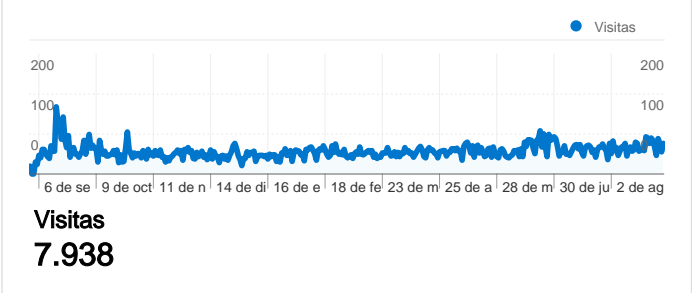

**Uso del sitio**

**28.881** Visitas

**74,29%** Porcentaje de rebote

**45.506** Páginas vistas

**00:02:14** Promedio de tiempo en el sitio

**1,58** Páginas/visita

**27,25%** Porcentaje de visitas nuevas

**Visión general de las fuentes de tráfico**

**Gráfico de visitas por ubicación**

**Información de visitas**

**Visión general del contenido**

Páginas	Páginas vistas	Porcentaje de páginas vistas
/	30.785	67,65%
/bayahibe.html	4.898	10,76%
/dominicus.html	2.228	4,90%
/laromana.html	1.200	2,64%
/santodomingo.html	1.034	2,27%

# Gráfico de visitas por ubicación

En comparación con: Sitio

## 28.881 visitas de 82 países/territorios

Uso del sitio

País/territorio	Visitas	Páginas/visita	Promedio de tiempo en el sitio	Porcentaje de visitas nuevas	Porcentaje de rebote
Dominican Republic	23.680	1,54	00:02:19	18,40%	75,82%
Italy	2.212	1,98	00:02:11	62,12%	57,28%
United States	521	1,68	00:01:57	92,13%	68,91%
Antigua and Barbuda	438	1,12	00:00:56	0,91%	92,69%
Spain	406	1,63	00:01:31	90,89%	69,46%
Argentina	285	1,76	00:02:00	93,33%	71,58%
Chile	264	1,24	00:00:59	32,58%	87,50%
France	133	1,84	00:01:36	85,71%	65,41%
Canada	106	2,28	00:02:09	85,85%	58,49%
Puerto Rico	88	1,45	00:01:05	92,05%	71,59%