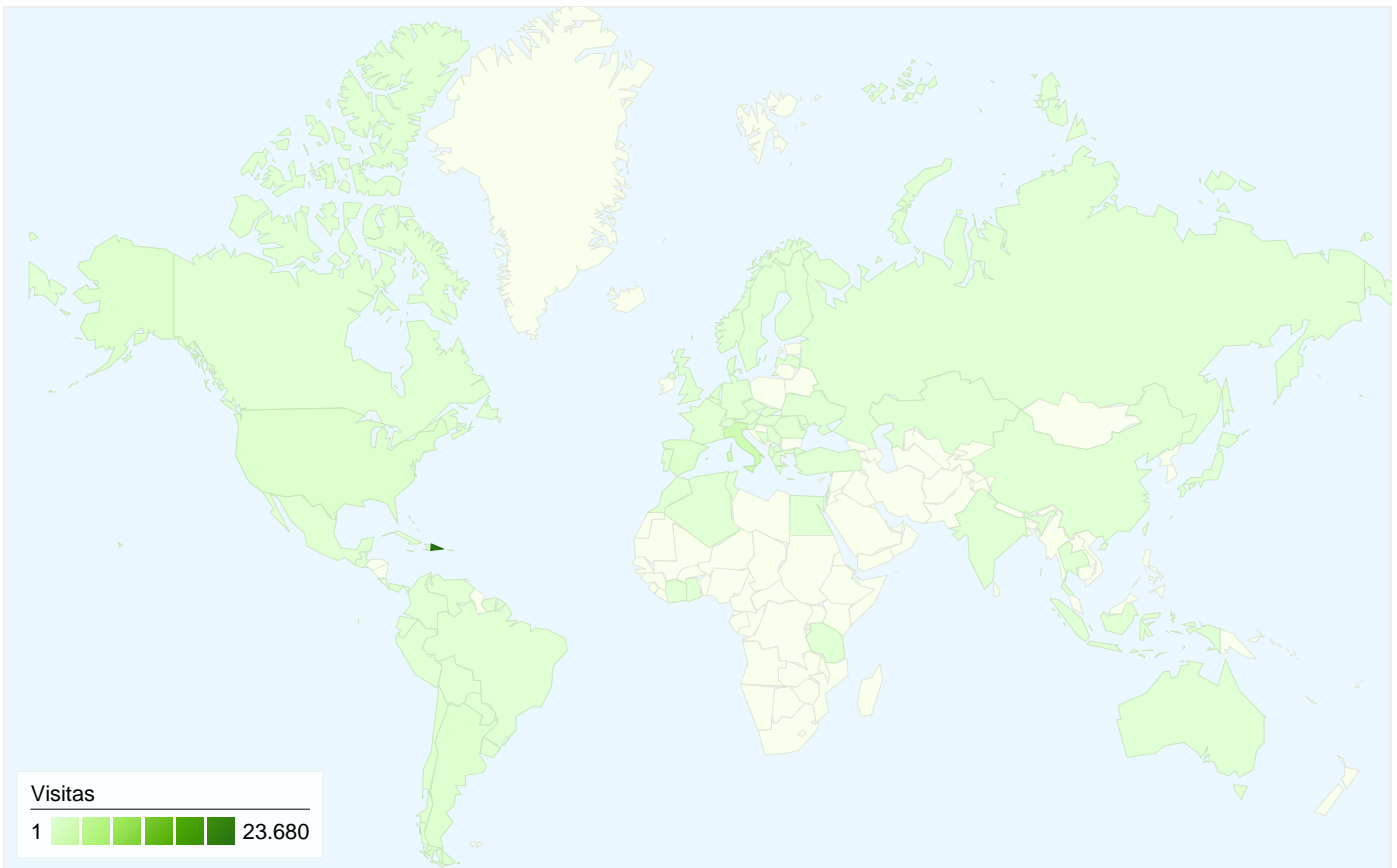

Todas las fuentes de tráfico han enviado un total de 28.881 visitas.

 **63,84%** Tráfico directo

 **11,21%** Sitios web de referencia

 **24,94%** Motores de búsqueda

- **Tráfico directo**  
18.438,00 (63,84%)
- **Motores de búsqueda**  
7.204,00 (24,94%)
- **Sitios web de referencia**  
3.239,00 (11,21%)

**7.938 usuarios han visitado este sitio.**

 **28.881** Visitas

 **7.938** Visitantes únicos absolutos

 **45.506** Páginas vistas

 **1,58** Promedio de páginas vistas

 **00:02:14** Tiempo en el sitio

 **74,29%** Porcentaje de rebote

# Gráfico de visitas por ubicación

En comparación con: Sitio

## 28.881 visitas de 82 países/territorios

Uso del sitio

País/territorio	Visitas	Páginas/visita	Promedio de tiempo en el sitio	Porcentaje de visitas nuevas	Porcentaje de rebote
Dominican Republic	23.680	1,54	00:02:19	18,40%	75,82%
Italy	2.212	1,98	00:02:11	62,12%	57,28%
United States	521	1,68	00:01:57	92,13%	68,91%
Antigua and Barbuda	438	1,12	00:00:56	0,91%	92,69%
Spain	406	1,63	00:01:31	90,89%	69,46%
Argentina	285	1,76	00:02:00	93,33%	71,58%
Chile	264	1,24	00:00:59	32,58%	87,50%
France	133	1,84	00:01:36	85,71%	65,41%
Canada	106	2,28	00:02:09	85,85%	58,49%
Puerto Rico	88	1,45	00:01:05	92,05%	71,59%