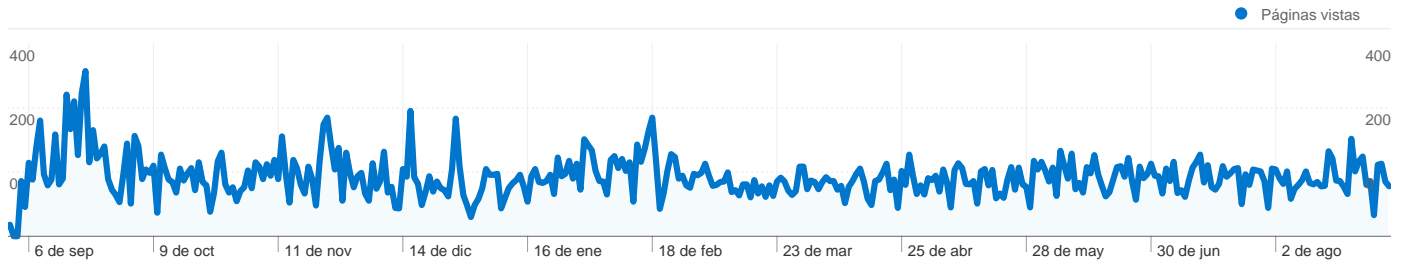

# Gráfico de visitas por ubicación

En comparación con: Sitio

## 28.881 visitas de 82 países/territorios

Uso del sitio

País/territorio	Visitas	Páginas/visita	Promedio de tiempo en el sitio	Porcentaje de visitas nuevas	Porcentaje de rebote
Dominican Republic	23.680	1,54	00:02:19	18,40%	75,82%
Italy	2.212	1,98	00:02:11	62,12%	57,28%
United States	521	1,68	00:01:57	92,13%	68,91%
Antigua and Barbuda	438	1,12	00:00:56	0,91%	92,69%
Spain	406	1,63	00:01:31	90,89%	69,46%
Argentina	285	1,76	00:02:00	93,33%	71,58%
Chile	264	1,24	00:00:59	32,58%	87,50%
France	133	1,84	00:01:36	85,71%	65,41%
Canada	106	2,28	00:02:09	85,85%	58,49%
Puerto Rico	88	1,45	00:01:05	92,05%	71,59%

# Visión general del contenido

En comparación con: Sitio

Las páginas de este sitio se han visitado un total de 45.506 veces.

 **45.506** Páginas vistas

 **35.573** Vistas únicas

 **74,29%** Porcentaje de rebote