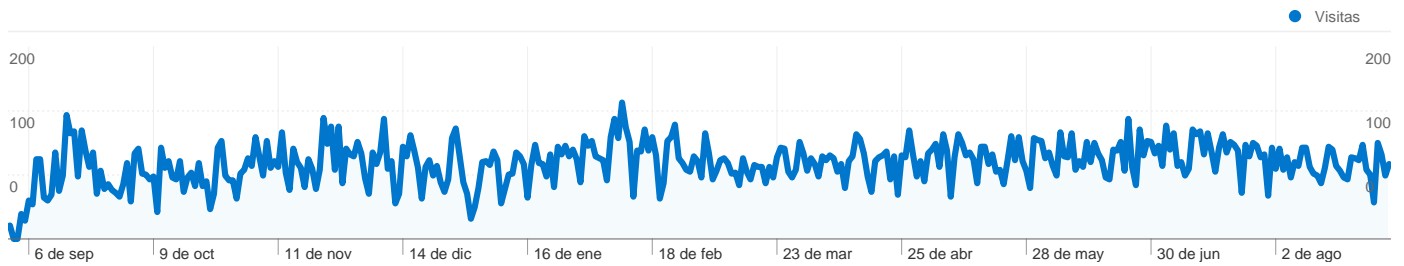

**Uso del sitio**

**28.881** Visitas

**74,29%** Porcentaje de rebote

**45.506** Páginas vistas

**00:02:14** Promedio de tiempo en el sitio

**1,58** Páginas/visita

**27,25%** Porcentaje de visitas nuevas

**Visión general de las fuentes de tráfico**

**Gráfico de visitas por ubicación**

**Información de visitas**

**Visión general del contenido**

Páginas	Páginas vistas	Porcentaje de páginas vistas
/	30.785	67,65%
/bayahibe.html	4.898	10,76%
/dominicus.html	2.228	4,90%
/laromana.html	1.200	2,64%
/santodomingo.html	1.034	2,27%

Todas las fuentes de tráfico han enviado un total de 28.881 visitas.

 **63,84%** Tráfico directo

 **11,21%** Sitios web de referencia

 **24,94%** Motores de búsqueda

- **Tráfico directo**  
18.438,00 (63,84%)
- **Motores de búsqueda**  
7.204,00 (24,94%)
- **Sitios web de referencia**  
3.239,00 (11,21%)

**7.938 usuarios han visitado este sitio.**

 **28.881** Visitas

 **7.938** Visitantes únicos absolutos

 **45.506** Páginas vistas

 **1,58** Promedio de páginas vistas

 **00:02:14** Tiempo en el sitio

 **74,29%** Porcentaje de rebote