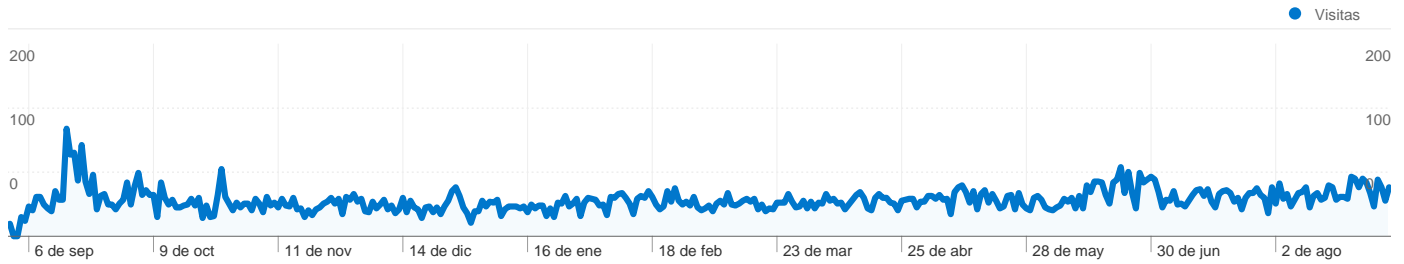

**Uso del sitio**

**28.881** Visitas

**74,29%** Porcentaje de rebote

**45.506** Páginas vistas

**00:02:14** Promedio de tiempo en el sitio

**1,58** Páginas/visita

**27,25%** Porcentaje de visitas nuevas

**Visión general de las fuentes de tráfico**

**Gráfico de visitas por ubicación**

**Información de visitas**

**Visión general del contenido**

Páginas	Páginas vistas	Porcentaje de páginas vistas
/	30.785	67,65%
/bayahibe.html	4.898	10,76%
/dominicus.html	2.228	4,90%
/laromana.html	1.200	2,64%
/santodomingo.html	1.034	2,27%

Todas las fuentes de tráfico han enviado un total de 28.881 visitas.

 **63,84%** Tráfico directo

 **11,21%** Sitios web de referencia

 **24,94%** Motores de búsqueda

- **Tráfico directo**  
18.438,00 (63,84%)
- **Motores de búsqueda**  
7.204,00 (24,94%)
- **Sitios web de referencia**  
3.239,00 (11,21%)

**7.938 usuarios han visitado este sitio.**

 **28.881** Visitas

 **7.938** Visitantes únicos absolutos

 **45.506** Páginas vistas

 **1,58** Promedio de páginas vistas

 **00:02:14** Tiempo en el sitio

 **74,29%** Porcentaje de rebote